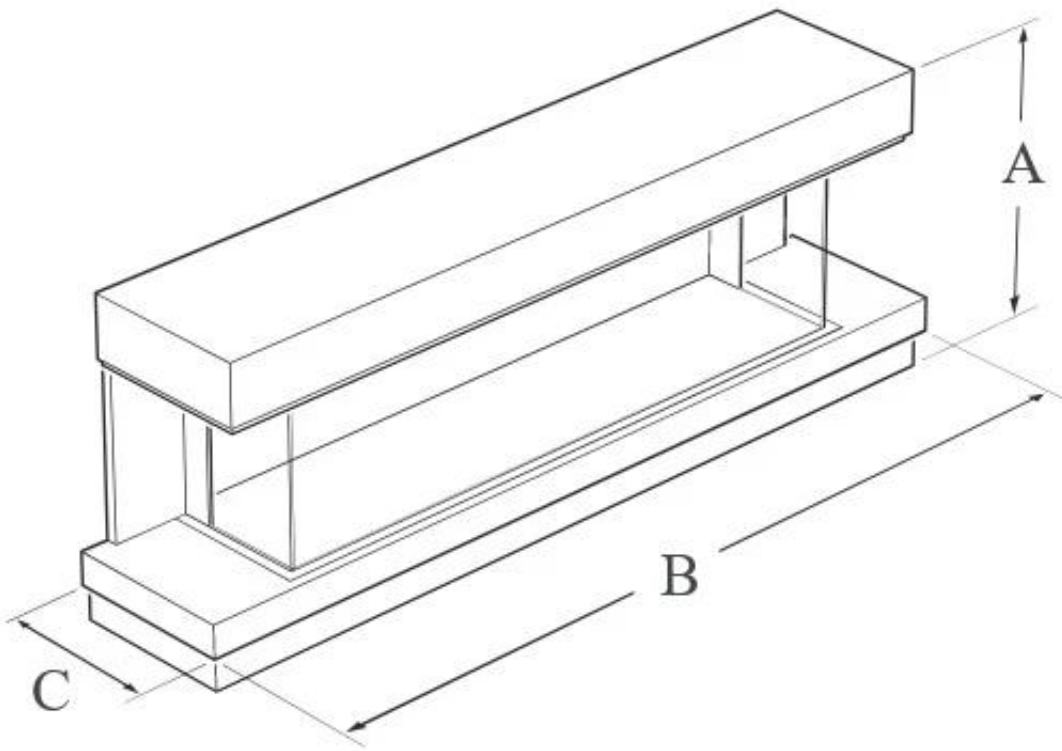

TECHNISCHE SPEZIFIKATIONEN

Hauptspezifikationen

Produkttyp	Floating
Marke	Flamerite Fires
Verwendung	Innen
Zertifizierung	CE
Garantie	2 Jahre

Maße und Gewicht

Länge/Breite	174 cm
Höhe	62,6 cm
Tiefe	34,5 cm

Material und Aussehen

Farbe	Weiß
Flammensicht	Drei Seiten
Dekoration	Brennholz
Inklusive Scheibe	Ja

Installationsdetails

Abzug/Schornstein	Nicht erforderlich
Stromanforderungen	Ja

WALL MOUNTED

A: 626 | B: 1740 | C: 345 (mm)